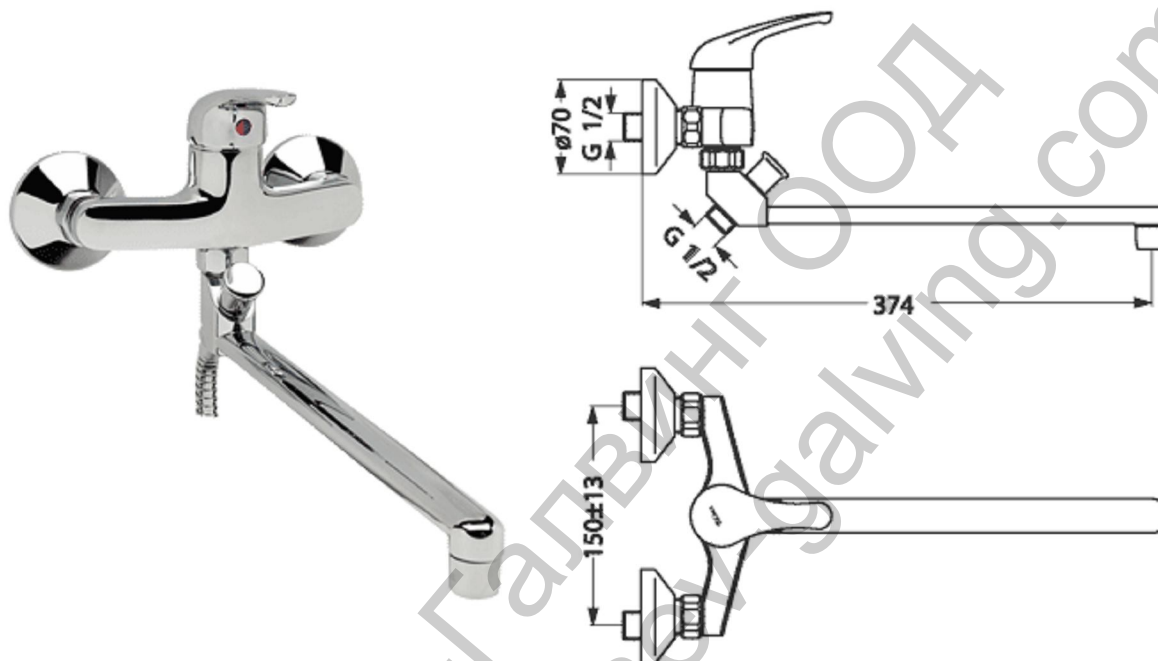

B2994AA Смесител стенен за вана/душ

едноръкохватков, 35 mm керамичен
затварящ механизъм
Тръбен чучур 320 mm
Стандартно присъединяване
Ръчен превключвател вана/душ
Аератор тип "Perlator"
Възвратен клапан
С аксесоари (тръбно окачване)